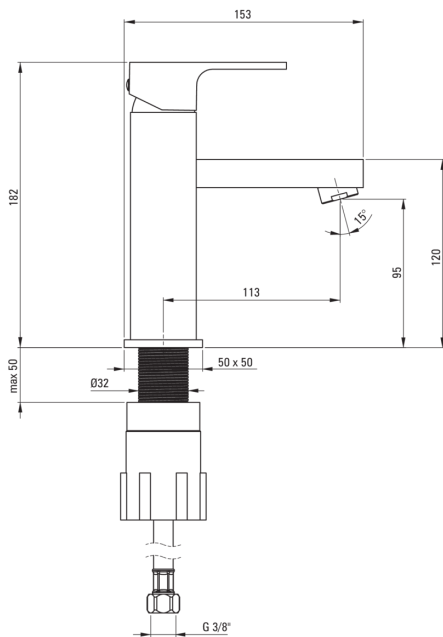

Codul produsului: BCZ_021M

Culoarea: cromat

**Baterie**

Finisaj	cromat
Tipul bateriei	baterie, un mâner
Metoda de instalare	de sine stătător
Clasa de debit [l/min]	Z - 4-9 l/min
Grupa acustică [db]	I ($x \leq 20$)
Dop inclus în set	Da

Baterie cartuş

Dimensiunea cartuşului ceramic	35 mm
--------------------------------	-------

Pipe

Tipul pipei	fix
Raza de acţiune a pipei bateriei [mm]	113
Material	alamă

Aeratoare

Tipul aeratorului	honeycomb
Dimensiunea aeratorului	M24

Furtunuri de racordare

Lungimea [mm]	450
Filet de instalare	3/8"
Filet de conexiune	M10

Dop

Tip	click-clack
Tip	cu preaplin

Caracteristici:

- Corpul bateriei este fabricat din alamă de cea mai bună calitate.
- Bateria este dotată cu aerator.
- Manşonul de instalare ușurează instalarea bateriei.
- Furtunuri de racordare de 45 cm incluse
- Clasa de debit Z (4-9 l/min) permite reducerea consumului de apă.
- Dop funcțional cu activare prin apăsare inclus
- Agent de curățare special, sigur pentru suprafețele curățate
- Doar cele mai bune materiale, a căror calitate a fost certificată prin teste de laborator